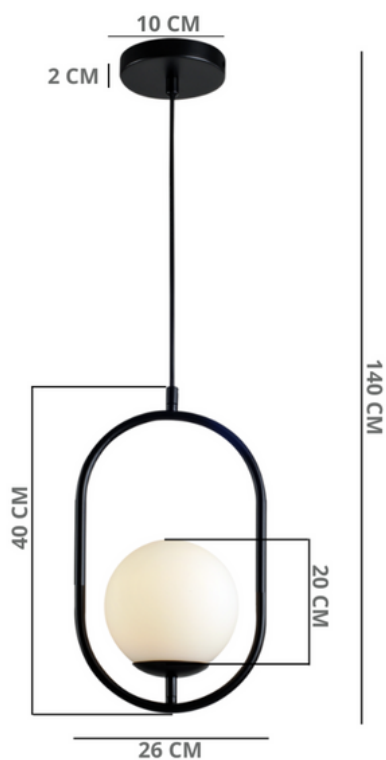

DIMENSÕES

90
DIAS
GARANTIA

A garantia inicia-se na data da compra do produto, desde que sejam respeitadas as condições de uso descritas na embalagem, sendo necessário apresentar o Cupom ou a Nota Fiscal.