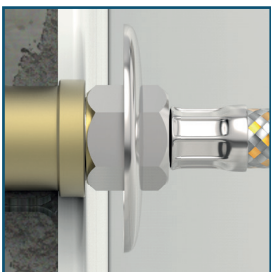

DESCRIÇÃO CATÁLOGO:

Ligação Flexível Para Instalação De Gás

Passagem interna: 8 mm

Pressão máxima: 15 BAR

Rosca: 1/2 (F) x 1/2 (F)

Referência	Material	Comprimento (A)
180412	Aço inoxidável AISI 304	0,1 m
180413	Aço inoxidável AISI 304	0,15 m
180414	Aço inoxidável AISI 304	0,2 m
180415	Aço inoxidável AISI 304	0,25 m
180401	Aço inoxidável AISI 304	0,3 m
180402	Aço inoxidável AISI 304	0,4 m
180404	Aço inoxidável AISI 304	0,8 m
180405	Aço inoxidável AISI 304	1,0 m
180406	Aço inoxidável AISI 304	1,2 m
180407	Aço inoxidável AISI 304	1,5 m
180416	Aço inoxidável AISI 304	1,8 m
180408	Aço inoxidável AISI 304	2,0 m
180409	Aço inoxidável AISI 304	2,5 m
180410	Aço inoxidável AISI 304	3,0 m
180422	Aço inoxidável AISI 304	3,5 m
180417	Aço inoxidável AISI 304	4,0 m
180418	Aço inoxidável AISI 304	5,0 m
180420	Aço inoxidável AISI 304	8,0 m
180421	Aço inoxidável AISI 304	10,0 m
180419	Aço inoxidável AISI 304	13,0 m

ATENÇÃO ATENCIÓN

Na interrupção prolongada de uso, deve-se fechar o registro de gás.

En la interrupción prolongada de uso, se debe cerrar la llave de gas.

A rosca macho do conector (ligação) flexível deve ser rosqueada **até o final do curso** na rosca fêmea da tomada d'água na parede, de forma que a rosca macho fique completamente inserida.

La rosca macho de la conexión debe ser enroscada completamente en la rosca hembra de la conexión (en el punto de la pared), de manera que la rosca macho está completamente insertado.

INSTALAÇÃO DO PRODUTO.