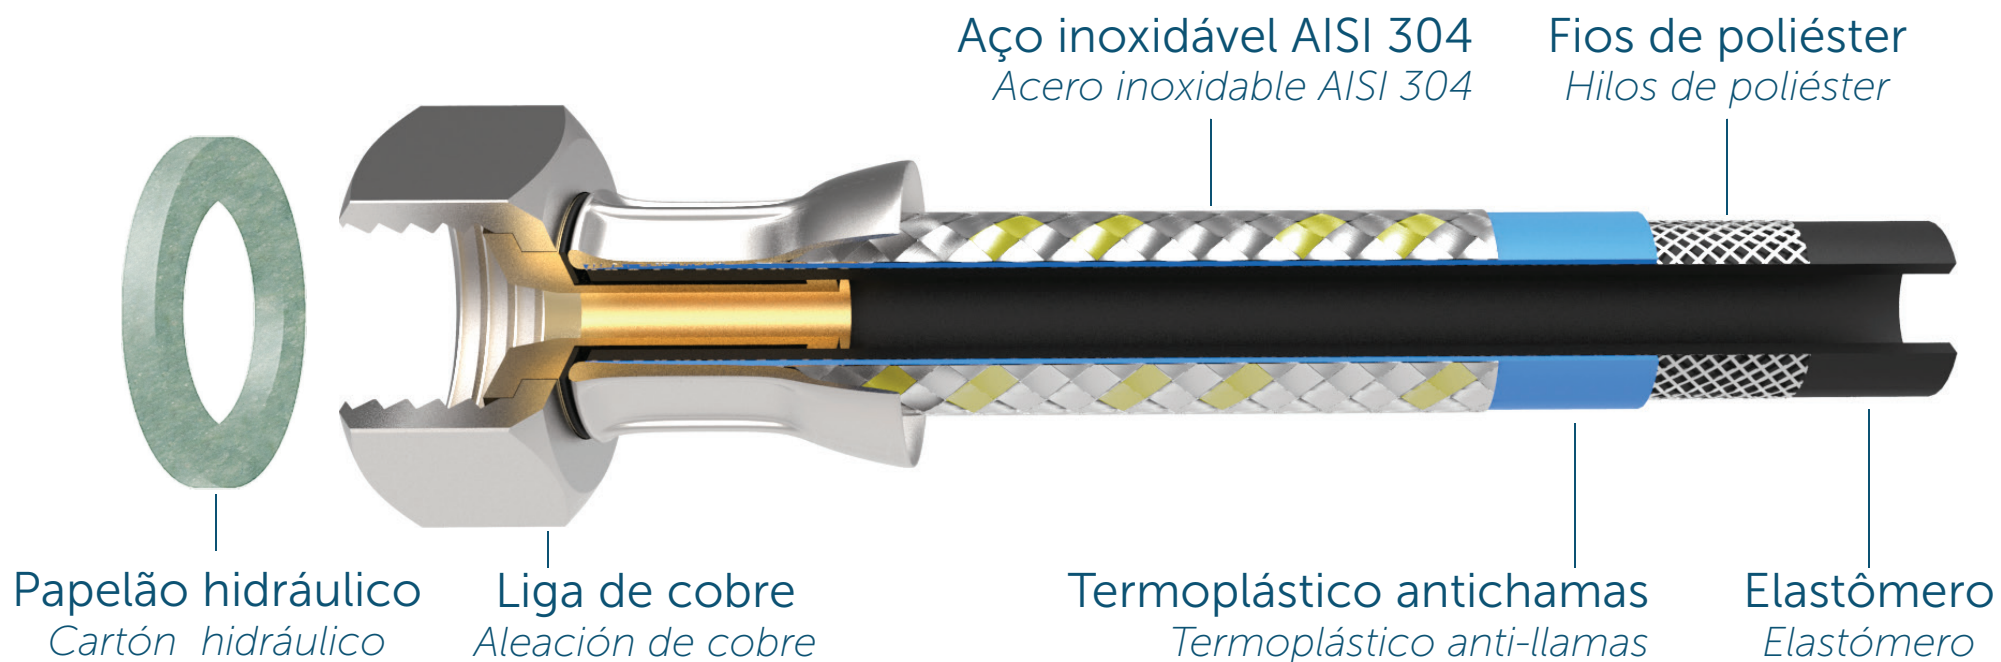

DESCRIÇÃO CATÁLOGO:

Ligação Flexível Para Instalação De Gás

Passagem interna: 8 mm

Pressão máxima: 15 BAR

Rosca: 1/2 (F) x 1/2 (F)

Referência	Material	Comprimento (A)
180412	Aço inoxidável AISI 304	0,1 m
180413	Aço inoxidável AISI 304	0,15 m
180414	Aço inoxidável AISI 304	0,2 m
180415	Aço inoxidável AISI 304	0,25 m
180401	Aço inoxidável AISI 304	0,3 m
180402	Aço inoxidável AISI 304	0,4 m
180404	Aço inoxidável AISI 304	0,8 m
180405	Aço inoxidável AISI 304	1,0 m
180406	Aço inoxidável AISI 304	1,2 m
180407	Aço inoxidável AISI 304	1,5 m
180416	Aço inoxidável AISI 304	1,8 m
180408	Aço inoxidável AISI 304	2,0 m
180409	Aço inoxidável AISI 304	2,5 m
180410	Aço inoxidável AISI 304	3,0 m
180422	Aço inoxidável AISI 304	3,5 m
180417	Aço inoxidável AISI 304	4,0 m
180418	Aço inoxidável AISI 304	5,0 m
180420	Aço inoxidável AISI 304	8,0 m
180421	Aço inoxidável AISI 304	10,0 m
180419	Aço inoxidável AISI 304	13,0 m

ATENÇÃO ATENCIÓN

Na interrupção prolongada de uso, deve-se fechar o registro de gás.

En la interrupción prolongada de uso, se debe cerrar la llave de gas.

A rosca macho do conector (ligação) flexível deve ser rosqueada **até o final do curso** na rosca fêmea da tomada d'água na parede, de forma que a rosca macho fique completamente inserida.

La rosca macho de la conexión debe ser enroscada completamente en la rosca hembra de la conexión (en el punto de la pared), de manera que la rosca macho está completamente insertado.

INSTALAÇÃO DO PRODUTO.